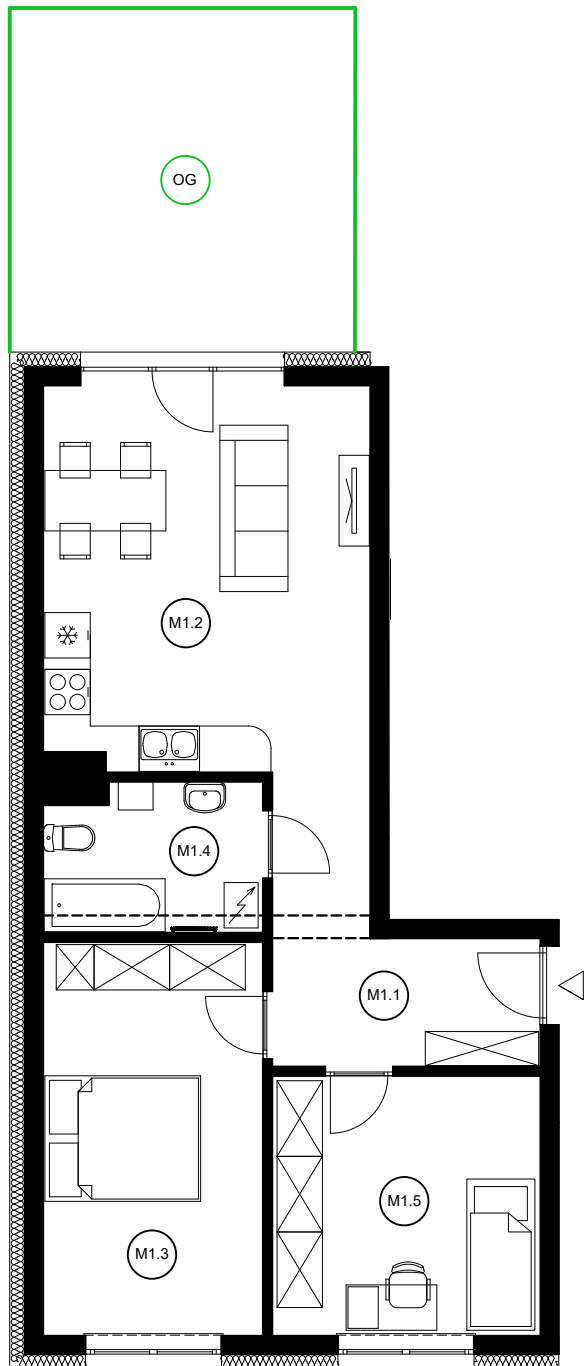

WIERUSZÓW, AL. SOLIDARNOŚCI

BUDYNEK NR 1

POZIOM: 0 (PARTER)

MIESZKANIE NR 1

RZUT MIESZKANIA

skala 1:100