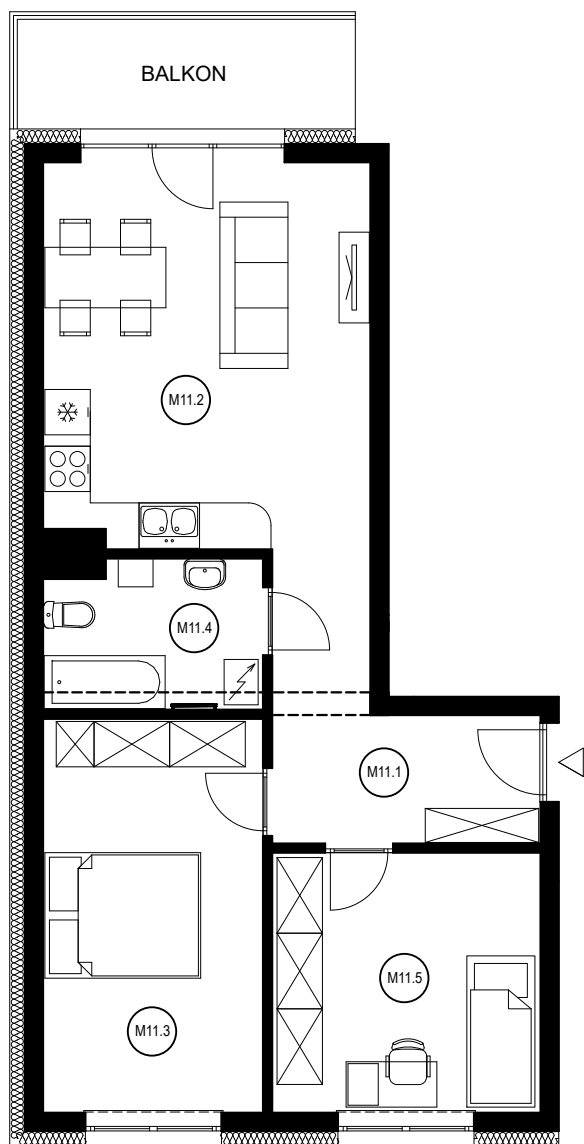

WIERUSZÓW, AL. SOLIDARNOŚCI

BUDYNEK NR 1

POZIOM: 2 (2 PIĘTRO)

MIESZKANIE NR 11

RZUT MIESZKANIA

skala 1:100

LOKALIZACJA MIESZKANIA I KOMÓRKI LOKATORSKIEJ W BUDYNKU

skala 1:500

LOKALIZACJA BUDYNKU

skala 1:5000

ZESTAWIENIE POMIESZCZEŃ

Numer pom.	Nazwa pomieszczenia	Powierzchnia [m ²]
MIESZKANIE 11		
M11.1	Przedpokój	8,70
M11.2	Salon z aneksem	21,66
M11.3	Pokój	14,92
M11.4	Łazienka	5,45
M11.5	Pokój	12,00
RAZEM		62,73
POMIESZCZENIA PRZYNALEŻNE		
KM11	Komórka lokatorska	3,33