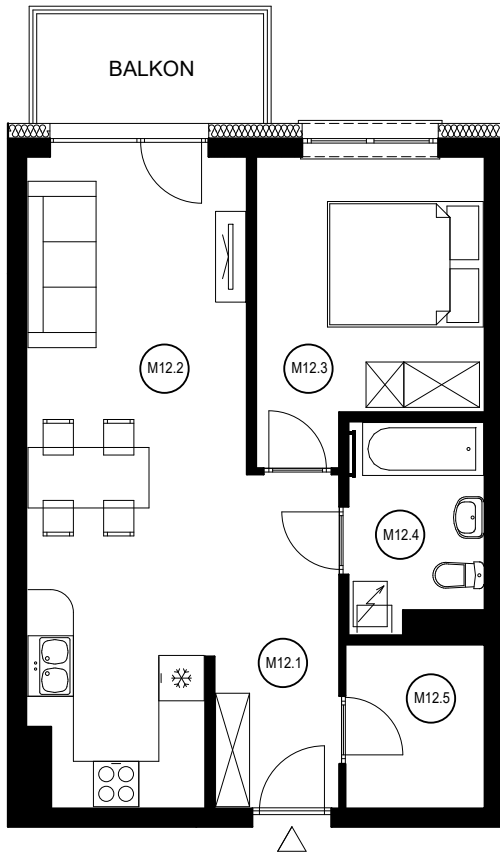

WIERUSZÓW, AL. SOLIDARNOŚCI

BUDYNEK NR 1

POZIOM: 2 (2 PIĘTRO)

MIESZKANIE NR 12

RZUT MIESZKANIA

skala 1:100

LOKALIZACJA MIESZKANIA I KOMÓRKI LOKATORSKIEJ W BUDYNKU

skala 1:500

LOKALIZACJA BUDYNKU

skala 1:5000

ZESTAWIENIE POMIESZCZEŃ		
Numer pom.	Nazwa pomieszczenia	Powierzchnia [m ²]
MIESZKANIE 12		
M12.1	Przedpokój	6,64
M12.2	Salon z aneksem	22,89
M12.3	Pokój	10,83
M12.4	Łazienka	4,61
M12.5	Garderoba	3,88
RAZEM		48,85
POMIESZCZENIA PRZYNALEŻNE		
KM12	Komórka lokatorska	2,98