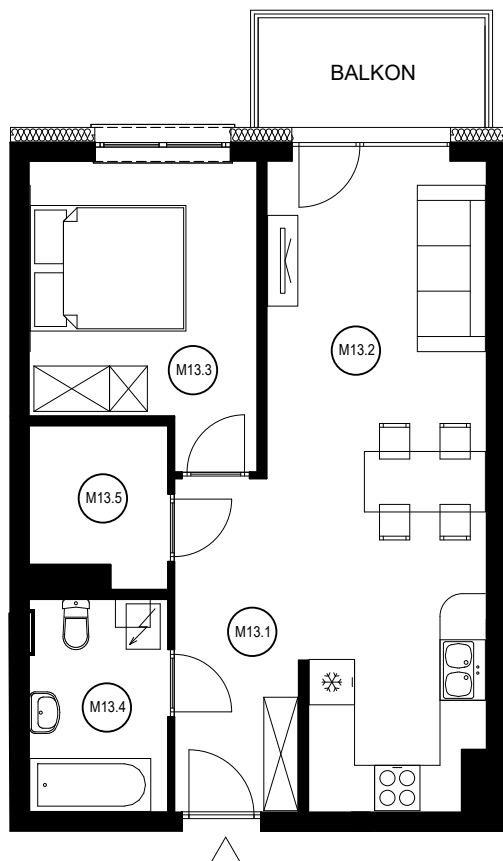

WIERUSZÓW, AL. SOLIDARNOŚCI

BUDYNEK NR 1

POZIOM: 2 (2 PIĘTRO)

MIESZKANIE NR 13

RZUT MIESZKANIA

skala 1:100

LOKALIZACJA MIESZKANIA I KOMÓRKI LOKATORSKIEJ W BUDYNKU

skala 1:500

LOKALIZACJA BUDYNKU

skala 1:5000

ZESTAWIENIE POMIESZCZEŃ		
Numer pom.	Nazwa pomieszczenia	Powierzchnia [m ²]
MIESZKANIE 13		
M13.1	Przedpokój	6,18
M13.2	Salon z aneksem	22,93
M13.3	Pokój	10,83
M13.4	Łazienka	5,07
M13.5	Garderoba	3,54
RAZEM		48,55
POMIESZCZENIA PRZYNALEŻNE		
KM13	Komórka lokatorska	3,13