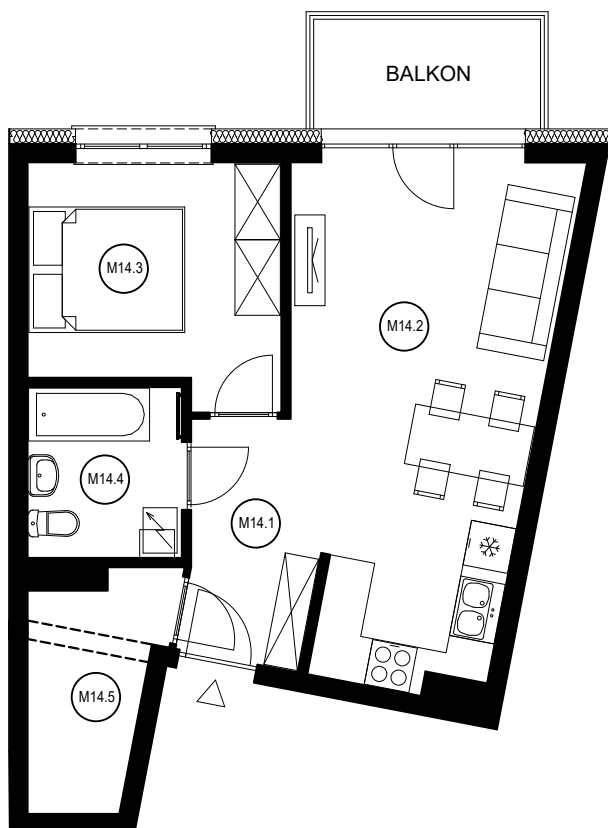

WIERUSZÓW, AL. SOLIDARNOŚCI

BUDYNEK NR 1

POZIOM: 2 (2 PIĘTRO)

MIESZKANIE NR 14

RZUT MIESZKANIA

skala 1:100

LOKALIZACJA BUDYNKU

skala 1:5000

LOKALIZACJA MIESZKANIA I KOMÓRKI LOKATORSKIEJ W BUDYNKU

skala 1:500

ZESTAWIENIE POMIESZCZEŃ

Numer pom.	Nazwa pomieszczenia	Powierzchnia [m ²]
MIESZKANIE 14		
M14.1	Przedpokój	4,99
M14.2	Salon z aneksem	21,19
M14.3	Pokój	9,93
M14.4	Łazienka	4,49
M14.5	Garderoba	4,76
RAZEM		45,36
POMIESZCZENIA PRZYNALEŻNE		
KM14	Komórka lokatorska	3,13