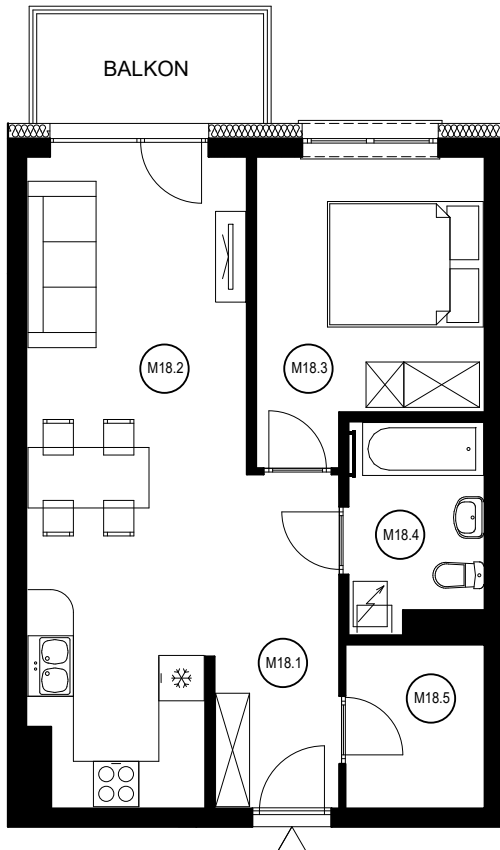

WIERUSZÓW, AL. SOLIDARNOŚCI

BUDYNEK NR 1

POZIOM: 3 (3 PIĘTRO)

MIESZKANIE NR 18

RZUT MIESZKANIA

skala 1:100

LOKALIZACJA MIESZKANIA I KOMÓRKI LOKATORSKIEJ W BUDYNKU

skala 1:500

LOKALIZACJA BUDYNKU

skala 1:5000

ZESTAWIENIE POMIESZCZEŃ

Numer pom.	Nazwa pomieszczenia	Powierzchnia [m ²]
MIESZKANIE 18		
M18.1	Przedpokój	6,64
M18.2	Salon z aneksem	22,89
M18.3	Pokój	10,83
M18.4	Łazienka	4,61
M18.5	Garderoba	3,88
RAZEM		48,85
POMIESZCZENIA PRZYNALEŻNE		
KM18	Komórka lokatorska	2,98