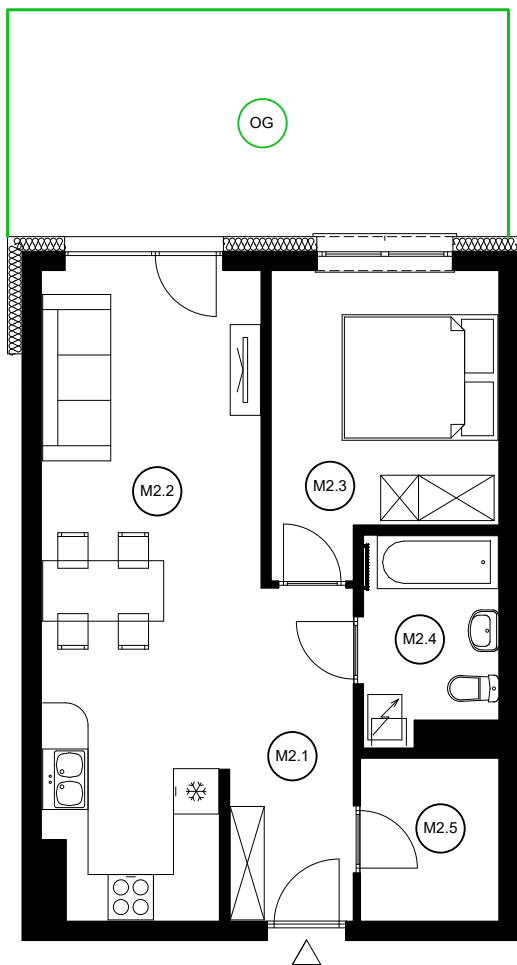

WIERUSZÓW, AL. SOLIDARNOŚCI

BUDYNEK NR 1

POZIOM: 0 (PARTER)

MIESZKANIE NR 2

skala 1:100