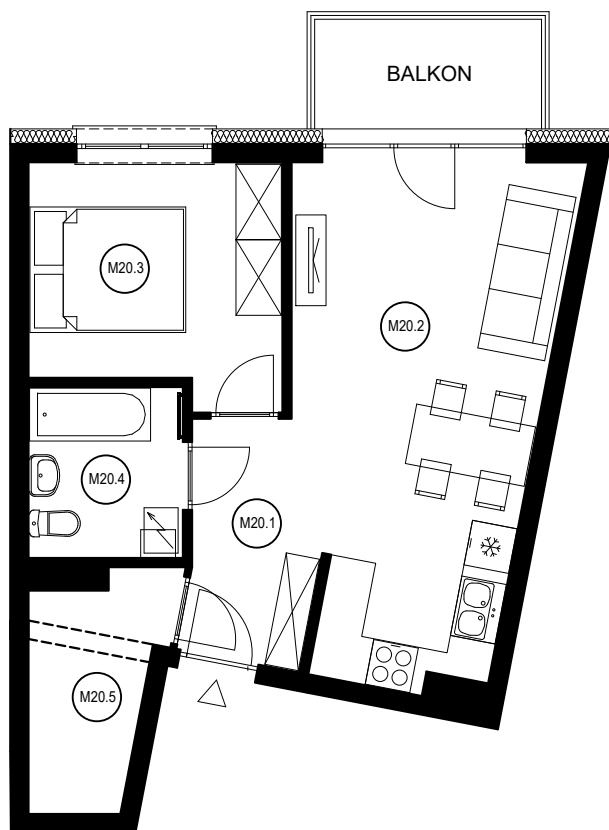

WIERUSZÓW, AL. SOLIDARNOŚCI

BUDYNEK NR 1

POZIOM: 3 (3 PIĘTRO)

MIESZKANIE NR 20

RZUT MIESZKANIA

skala 1:100

LOKALIZACJA BUDYNKU

skala 1:5000

LOKALIZACJA MIESZKANIA I KOMÓRKI LOKATORSKIEJ

W BUDYNKU

skala 1:500

ZESTAWIENIE POMIESZCZEŃ		
Numer pom.	Nazwa pomieszczenia	Powierzchnia [m ²]
MIESZKANIE 20		
M20.1	Przedpokój	4,99
M20.2	Salon z aneksem	21,19
M20.3	Pokój	9,93
M20.4	Łazienka	4,49
M20.5	Garderoba	4,76
RAZEM		45,36
POMIESZCZENIA PRZYNALEŻNE		
KM20	Komórka lokatorska	3,13