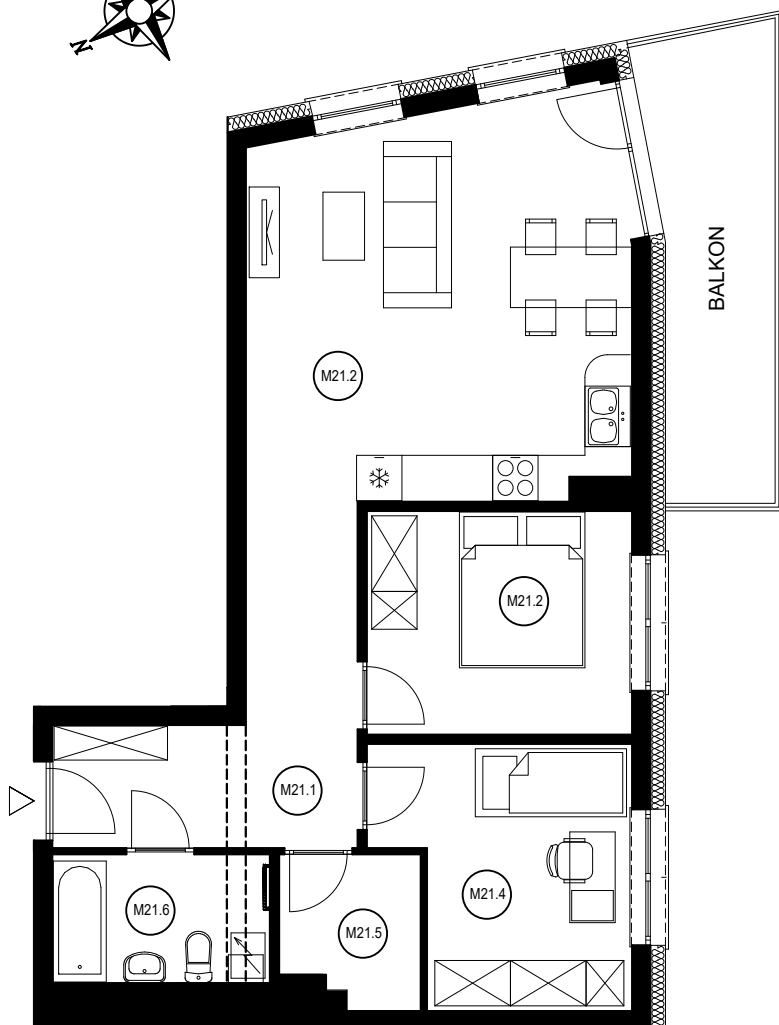

# WIERUSZÓW, AL. SOLIDARNOŚCI

BUDYNEK NR 1

POZIOM: 3 (3 PIĘTRO)

MIESZKANIE NR 21

## RZUT MIESZKANIA

skala 1:100

## LOKALIZACJA BUDYNKU

skala 1:5000

## LOKALIZACJA MIESZKANIA I KOMÓRKI LOKATORSKIEJ

W BUDYNKU  
skala 1:500