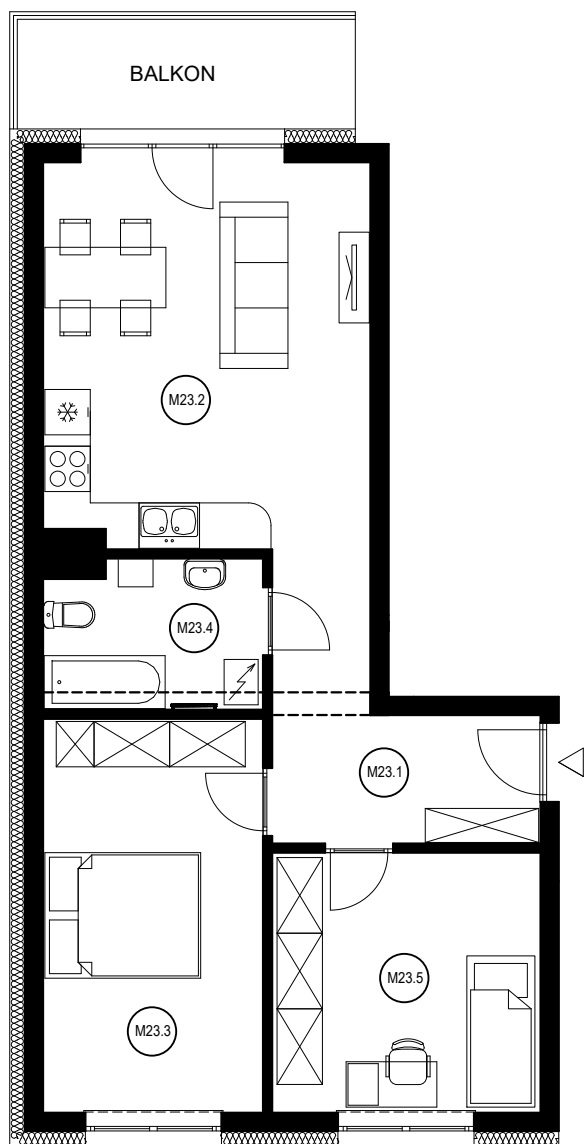

WIERUSZÓW, AL. SOLIDARNOŚCI

BUDYNEK NR 1

POZIOM: 4 (4 PIĘTRO)

MIESZKANIE NR 23

RZUT MIESZKANIA

skala 1:100

LOKALIZACJA MIESZKANIA I KOMÓRKI LOKATORSKIEJ W BUDYNKU

skala 1:500

LOKALIZACJA BUDYNKU

skala 1:5000

ZESTAWIENIE POMIESZCZEŃ

Numer pom.	Nazwa pomieszczenia	Powierzchnia [m ²]
MIESZKANIE 23		
M23.1	Przedpokój	8,70
M23.2	Salon z aneksem	21,66
M23.3	Pokój	14,92
M23.4	Łazienka	5,45
M23.5	Pokój	12,00
RAZEM		62,73
POMIESZCZENIA PRZYNALEŻNE		
KM23	Komórka lokatorska	3,33