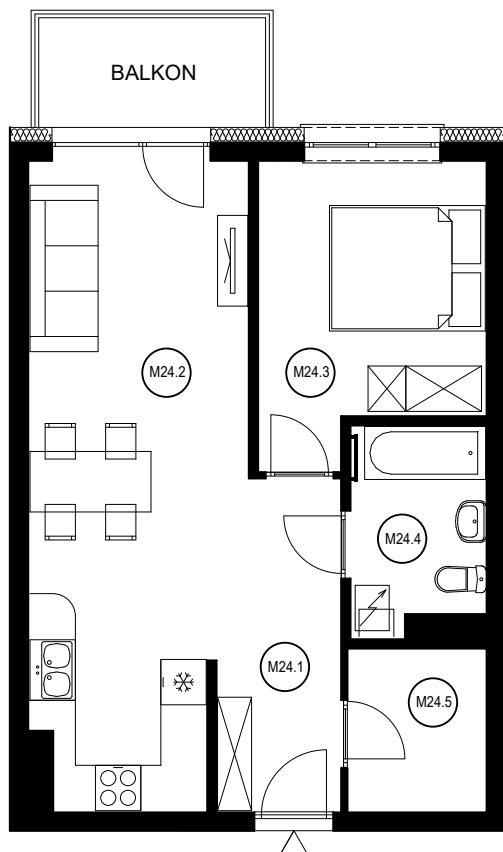

WIERUSZÓW, AL. SOLIDARNOŚCI

BUDYNEK NR 1

POZIOM: 4 (4 PIĘTRO)

MIESZKANIE NR 24

RZUT MIESZKANIA

skala 1:100

LOKALIZACJA MIESZKANIA I KOMÓRKI LOKATORSKIEJ W BUDYNKU

skala 1:500

LOKALIZACJA BUDYNKU

skala 1:5000

ZESTAWIENIE POMIESZCZEŃ

Numer pom.	Nazwa pomieszczenia	Powierzchnia [m ²]
MIESZKANIE 24		
M24.1	Przedpokój	6,64
M24.2	Salon z aneksem	22,89
M24.3	Pokój	10,83
M24.4	Łazienka	4,61
M24.5	Garderoba	3,88
RAZEM		48,85
POMIESZCZENIA PRZYNALEŻNE		
KM24	Komórka lokatorska	2,98