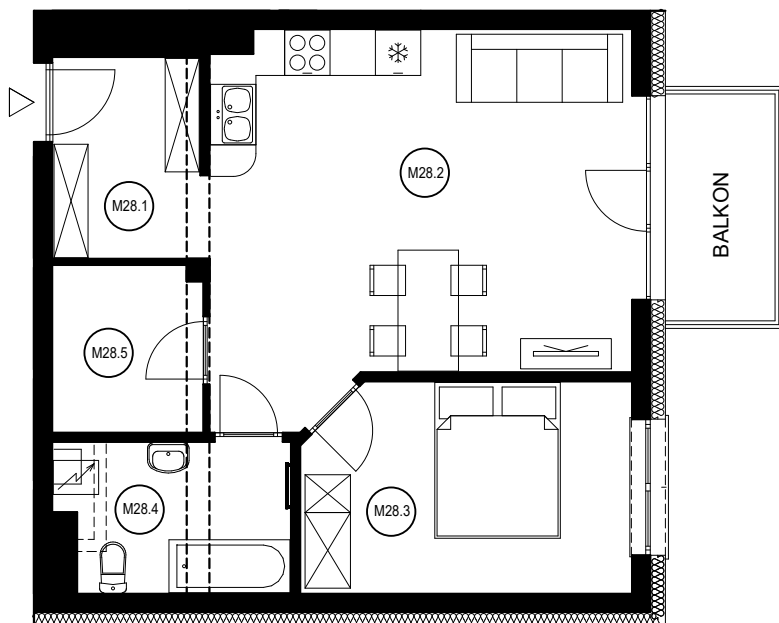

WIERUSZÓW, AL. SOLIDARNOŚCI

BUDYNEK NR 1

POZIOM: 4 (4 PIĘTRO)

MIESZKANIE NR 28

RZUT MIESZKANIA

skala 1:100

LOKALIZACJA BUDYNKU

skala 1:5000

LOKALIZACJA MIESZKANIA I KOMÓRKI LOKATORSKIEJ

W BUDYNKU

skala 1:500

ZESTAWIENIE POMIESZCZEŃ		
Numer pom.	Nazwa pomieszczenia	Powierzchnia [m ²]
MIESZKANIE 28		
M28.1	Przedpokój	5,26
M28.2	Salon z aneksem	26,15
M28.3	Pokój	11,77
M28.4	Łazienka	5,84
M28.5	Garderoba	4,27
RAZEM		53,29
POMIESZCZENIA PRZYNALEŻNE		
KM28	Komórka lokatorska	3,16