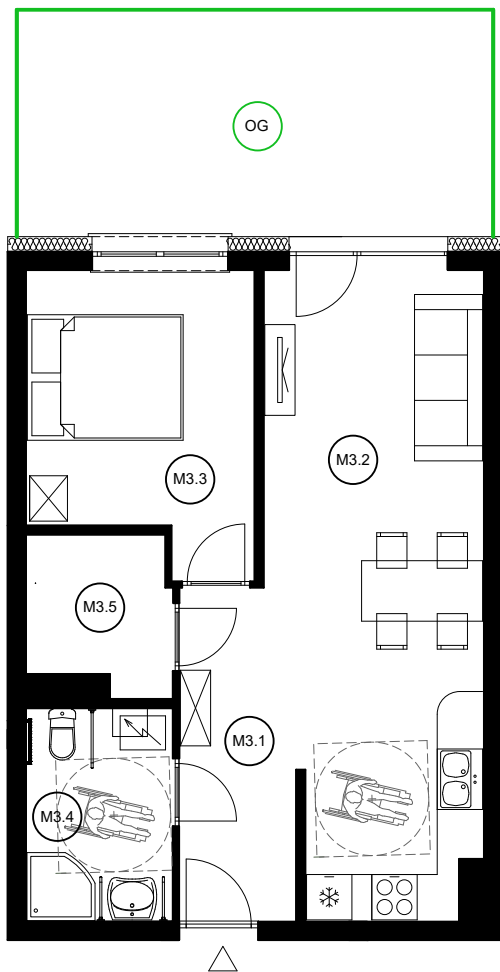

WIERUSZÓW, AL. SOLIDARNOŚCI

BUDYNEK NR 1

POZIOM: 0 (PARTER)

MIESZKANIE NR 3

skala 1:100