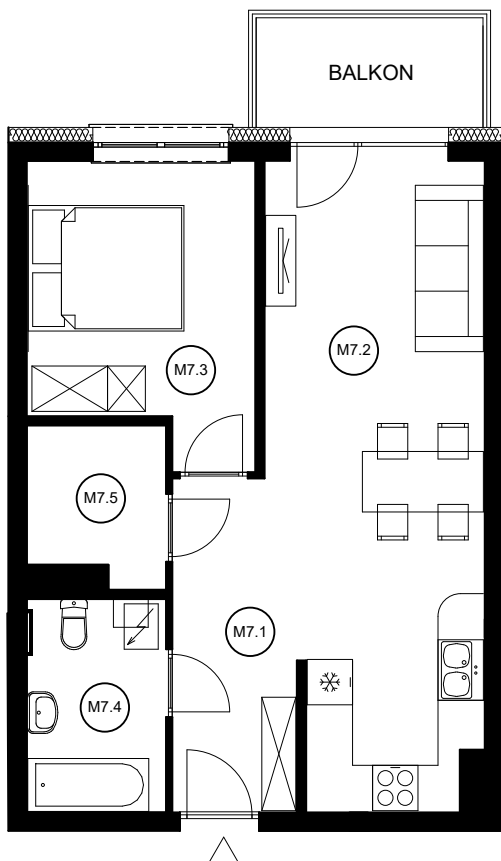

WIERUSZÓW, AL. SOLIDARNOŚCI

BUDYNEK NR 1

POZIOM: 1 (1 PIĘTRO)

MIESZKANIE NR 7

RZUT MIESZKANIA

skala 1:100

LOKALIZACJA MIESZKANIA
I KOMÓRKI LOKATORSKIEJ

W BUDYNKU
skala 1:500

LOKALIZACJA BUDYNKU

skala 1:5000

ZESTAWIENIE POMIESZCZEŃ

Numer pom.	Nazwa pomieszczenia	Powierzchnia [m ²]
MIESZKANIE 7		
M7.1	Przedpokój	6,18
M7.2	Salon z aneksem	22,93
M7.3	Pokój	10,83
M7.4	Łazienka	5,07
M7.5	Garderoba	3,54
RAZEM		48,55
POMIESZCZENIA PRZYNALEŻNE		
KM7	Komórka lokatorska	3,13