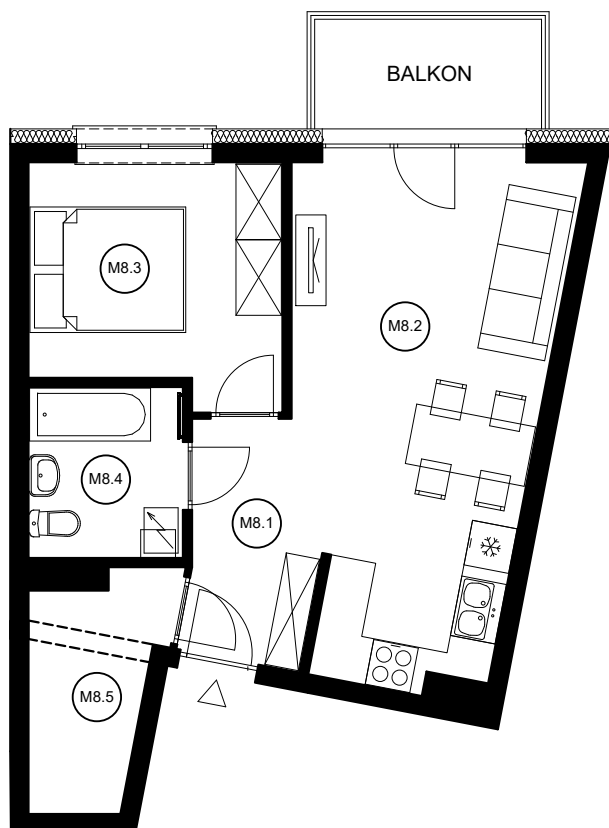

WIERUSZÓW, AL. SOLIDARNOŚCI

BUDYNEK NR 1

POZIOM: 1 (1 PIĘTRO)

MIESZKANIE NR 8

RZUT MIESZKANIA

skala 1:100

LOKALIZACJA BUDYNKU

skala 1:5000

LOKALIZACJA MIESZKANIA
I KOMÓRKI LOKATORSKIEJ

W BUDYNKU

skala 1:500

ZESTAWIENIE POMIESZCZEŃ		
Numer pom.	Nazwa pomieszczenia	Powierzchnia [m ²]
MIESZKANIE 8		
M8.1	Przedpokój	4,99
M8.2	Salon z aneksem	21,19
M8.3	Pokój	9,93
M8.4	Łazienka	4,49
M8.5	Garderoba	4,76
RAZEM		45,36
POMIESZCZENIA PRZYNALEŻNE		
KM8	Komórka lokatorska	3,13