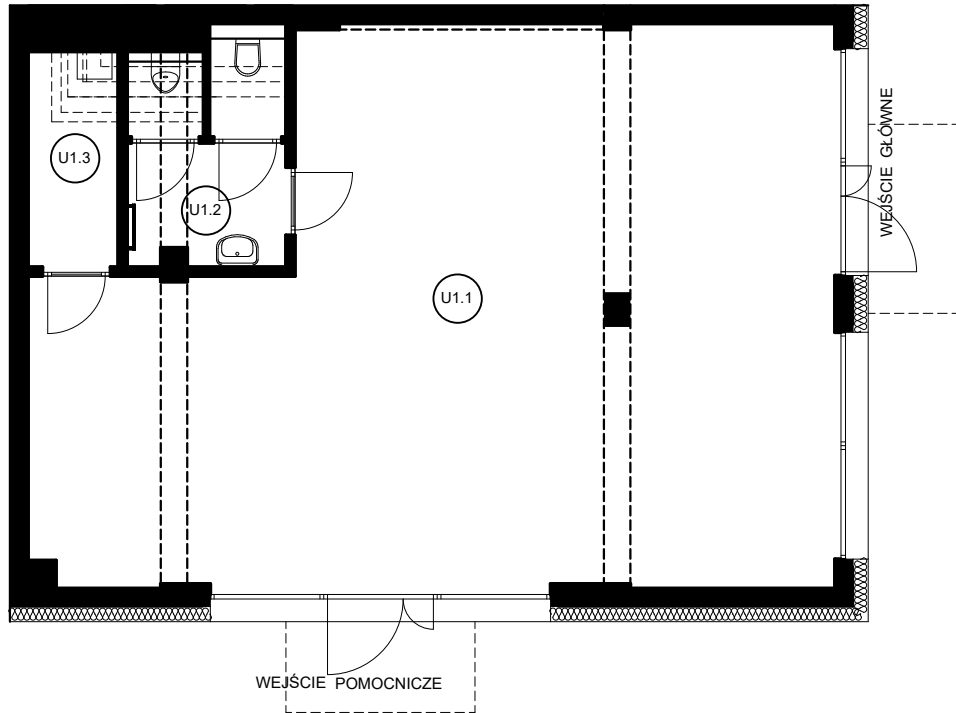

WIERUSZÓW, AL. SOLIDARNOŚCI

BUDYNEK NR 1

POZIOM: 0 (PARTER)

LOKAL USŁUGOWY 1

RZUT LOKALU
USŁUGOWEGO
skala 1:100

ZESTAWIENIE POMIESZCZEŃ		
Numer pom.	Nazwa pomieszczenia	Powierzchnia [m ²]
LOKAL USŁUGOWY 1		
U1.1	Lokal usługowy	66,55
U1.2	WC	5,23
U1.3	Pomieszczenie techniczne	3,15
RAZEM		74,93

LOKALIZACJA LOKALU W BUDYNKU
skala 1:500

LOKALIZACJA BUDYNKU
skala 1:5000