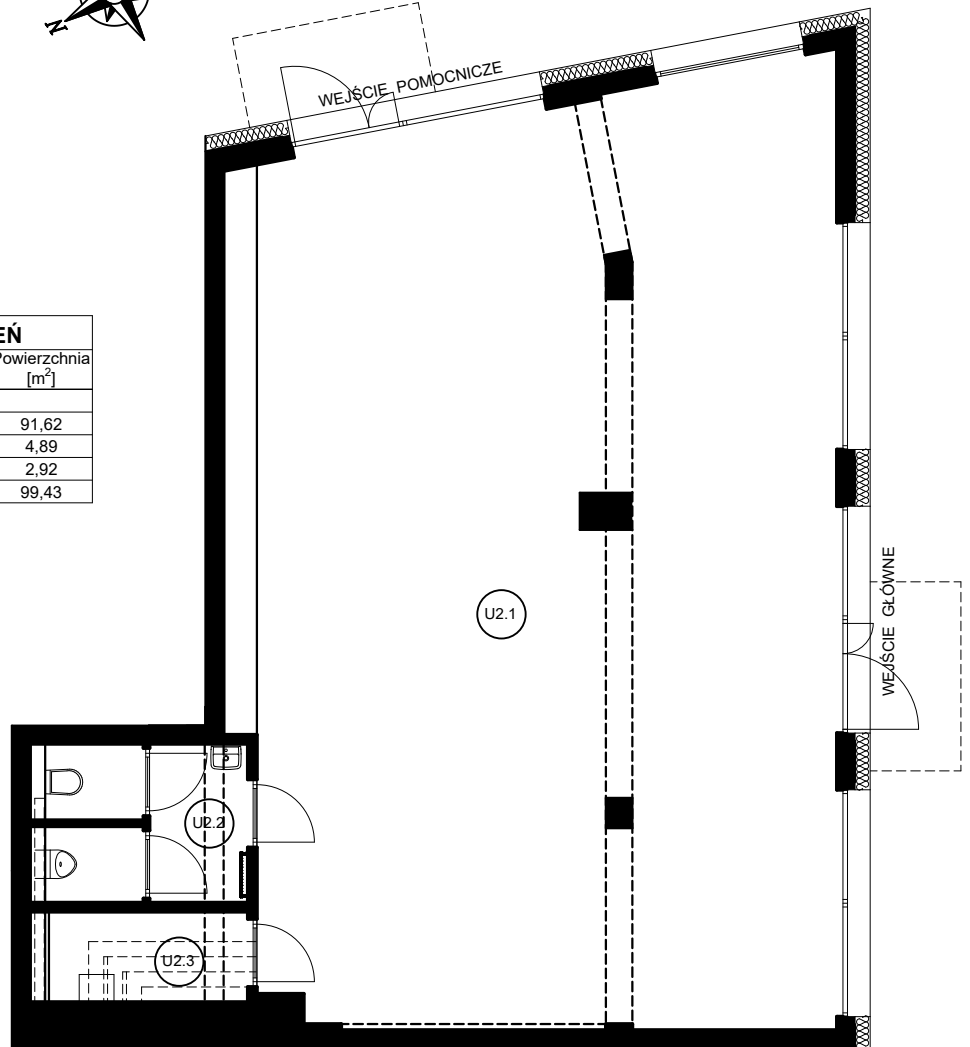

WIERUSZÓW, AL. SOLIDARNOŚCI

BUDYNEK NR 1

POZIOM: 0 (PARTER)

LOKAL USŁUGOWY 2

RZUT LOKALU
USŁUGOWEGO
skala 1:100

ZESTAWIENIE POMIESZCZEŃ		
Numer pom.	Nazwa pomieszczenia	Powierzchnia [m ²]
LOKAL USŁUGOWY 2		
U2.1	Lokal usługowy	91,62
U2.2	WC	4,89
U2.3	Pomieszczenie techniczne	2,92
RAZEM		99,43

LOKALIZACJA LOKALU W BUDYNKU

skala 1:500

LOKALIZACJA BUDYNKU

skala 1:5000